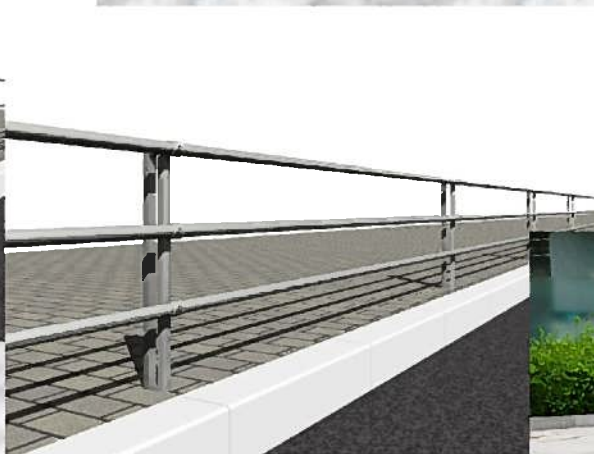

# 自然を透し 都市に映える防護柵の提案

横断防止柵・転落防止柵

FS-TYPE

FF-TYPE

FO-TYPE

昭和鉄工株式会社