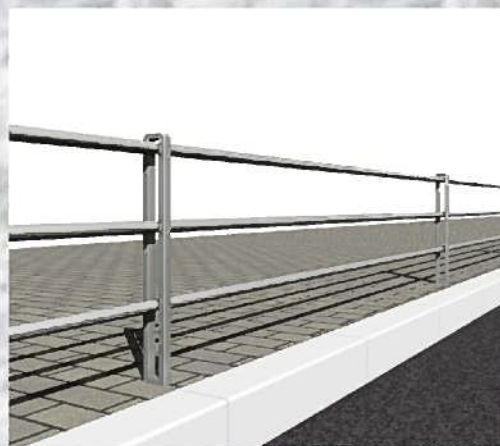

# 自然を透し 都市に映える防護柵の提案

横断防止柵・転落防止柵

FS-TYPE

FF-TYPE

FO-TYPE

昭和鉄工株式会社